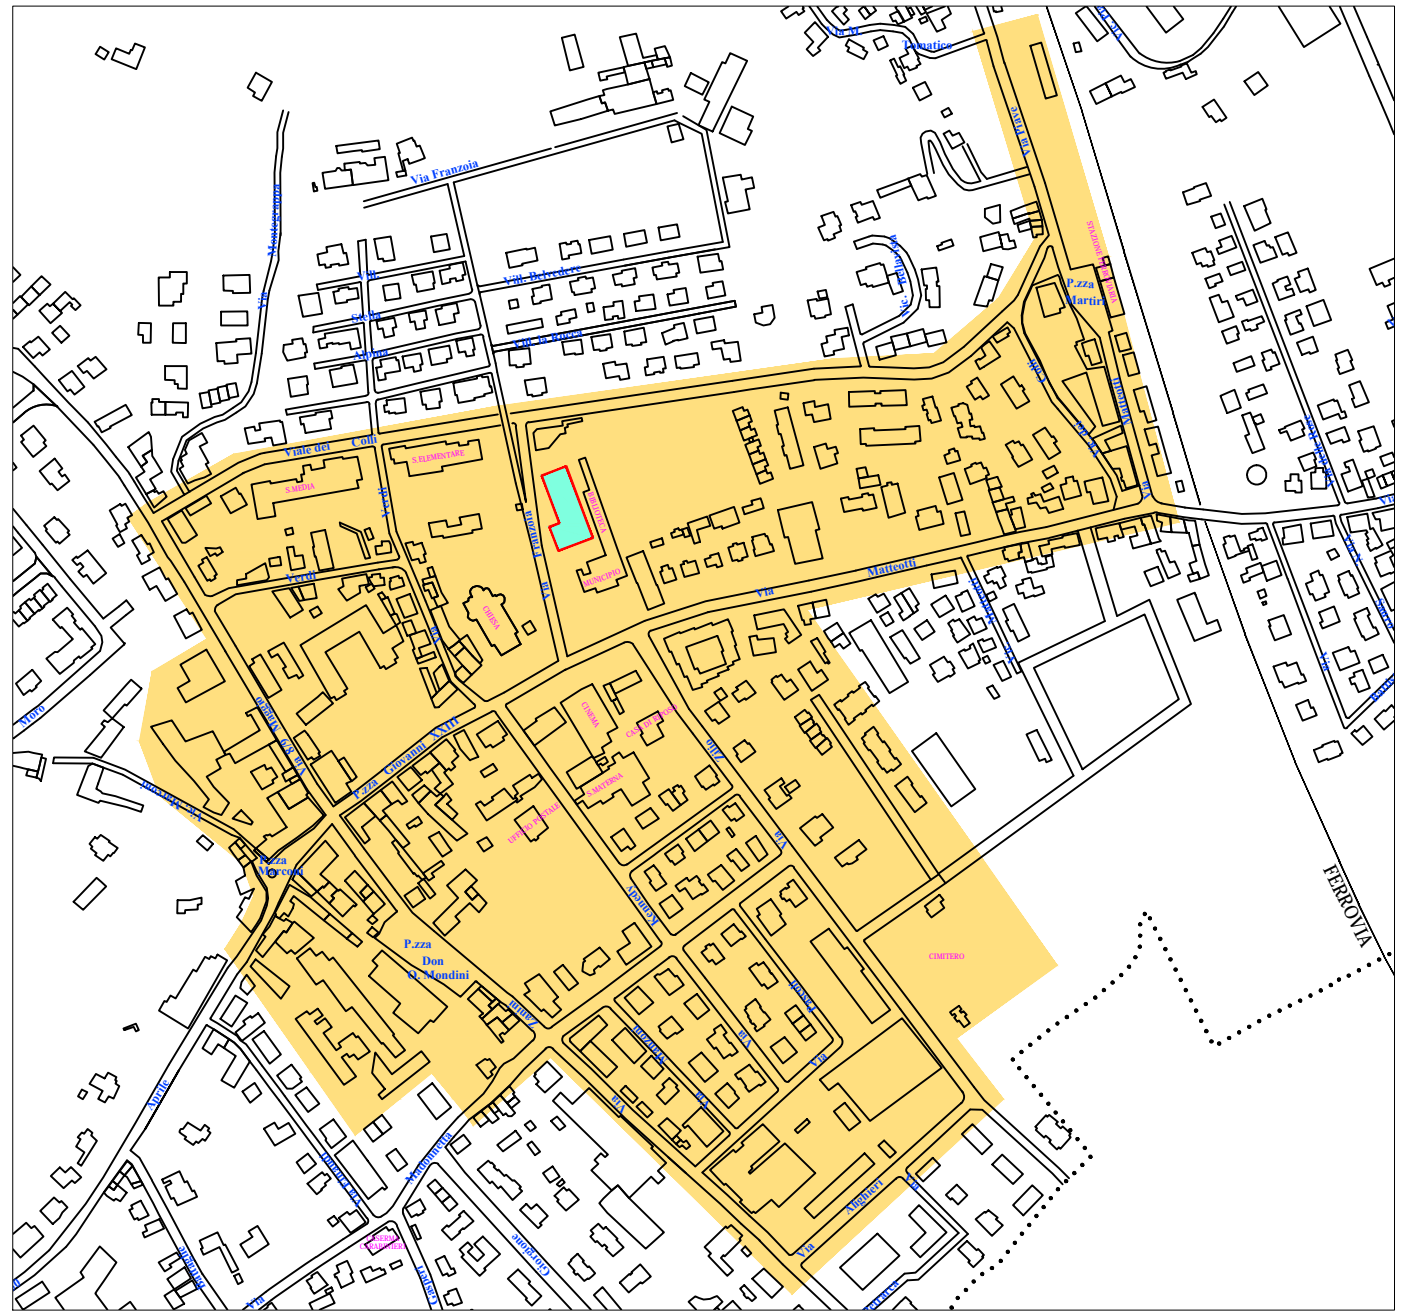

Legenda

Viabilità ordinaria

Area mercato AGRICOLO

Area interdetta alla vendita/esposizione in concomitanza con il giorno di mercato agricolo

COMUNE DI CORNUDA

PROVINCIA DI TREVISO

P.zza Giovanni XXIII, 1 - tel.0423/040470 - fax. 0423/839522

MA. 2008A

U

AREE INTERDETTE ALLA VENDITA/ESPOSIZIONE

ALLEGATO - B   SCALA   1:2000   DATA   giugno 2020

DELIBERA: DGC N. 56 DEL 03.06.2020

MERCATO
AGRICOLO